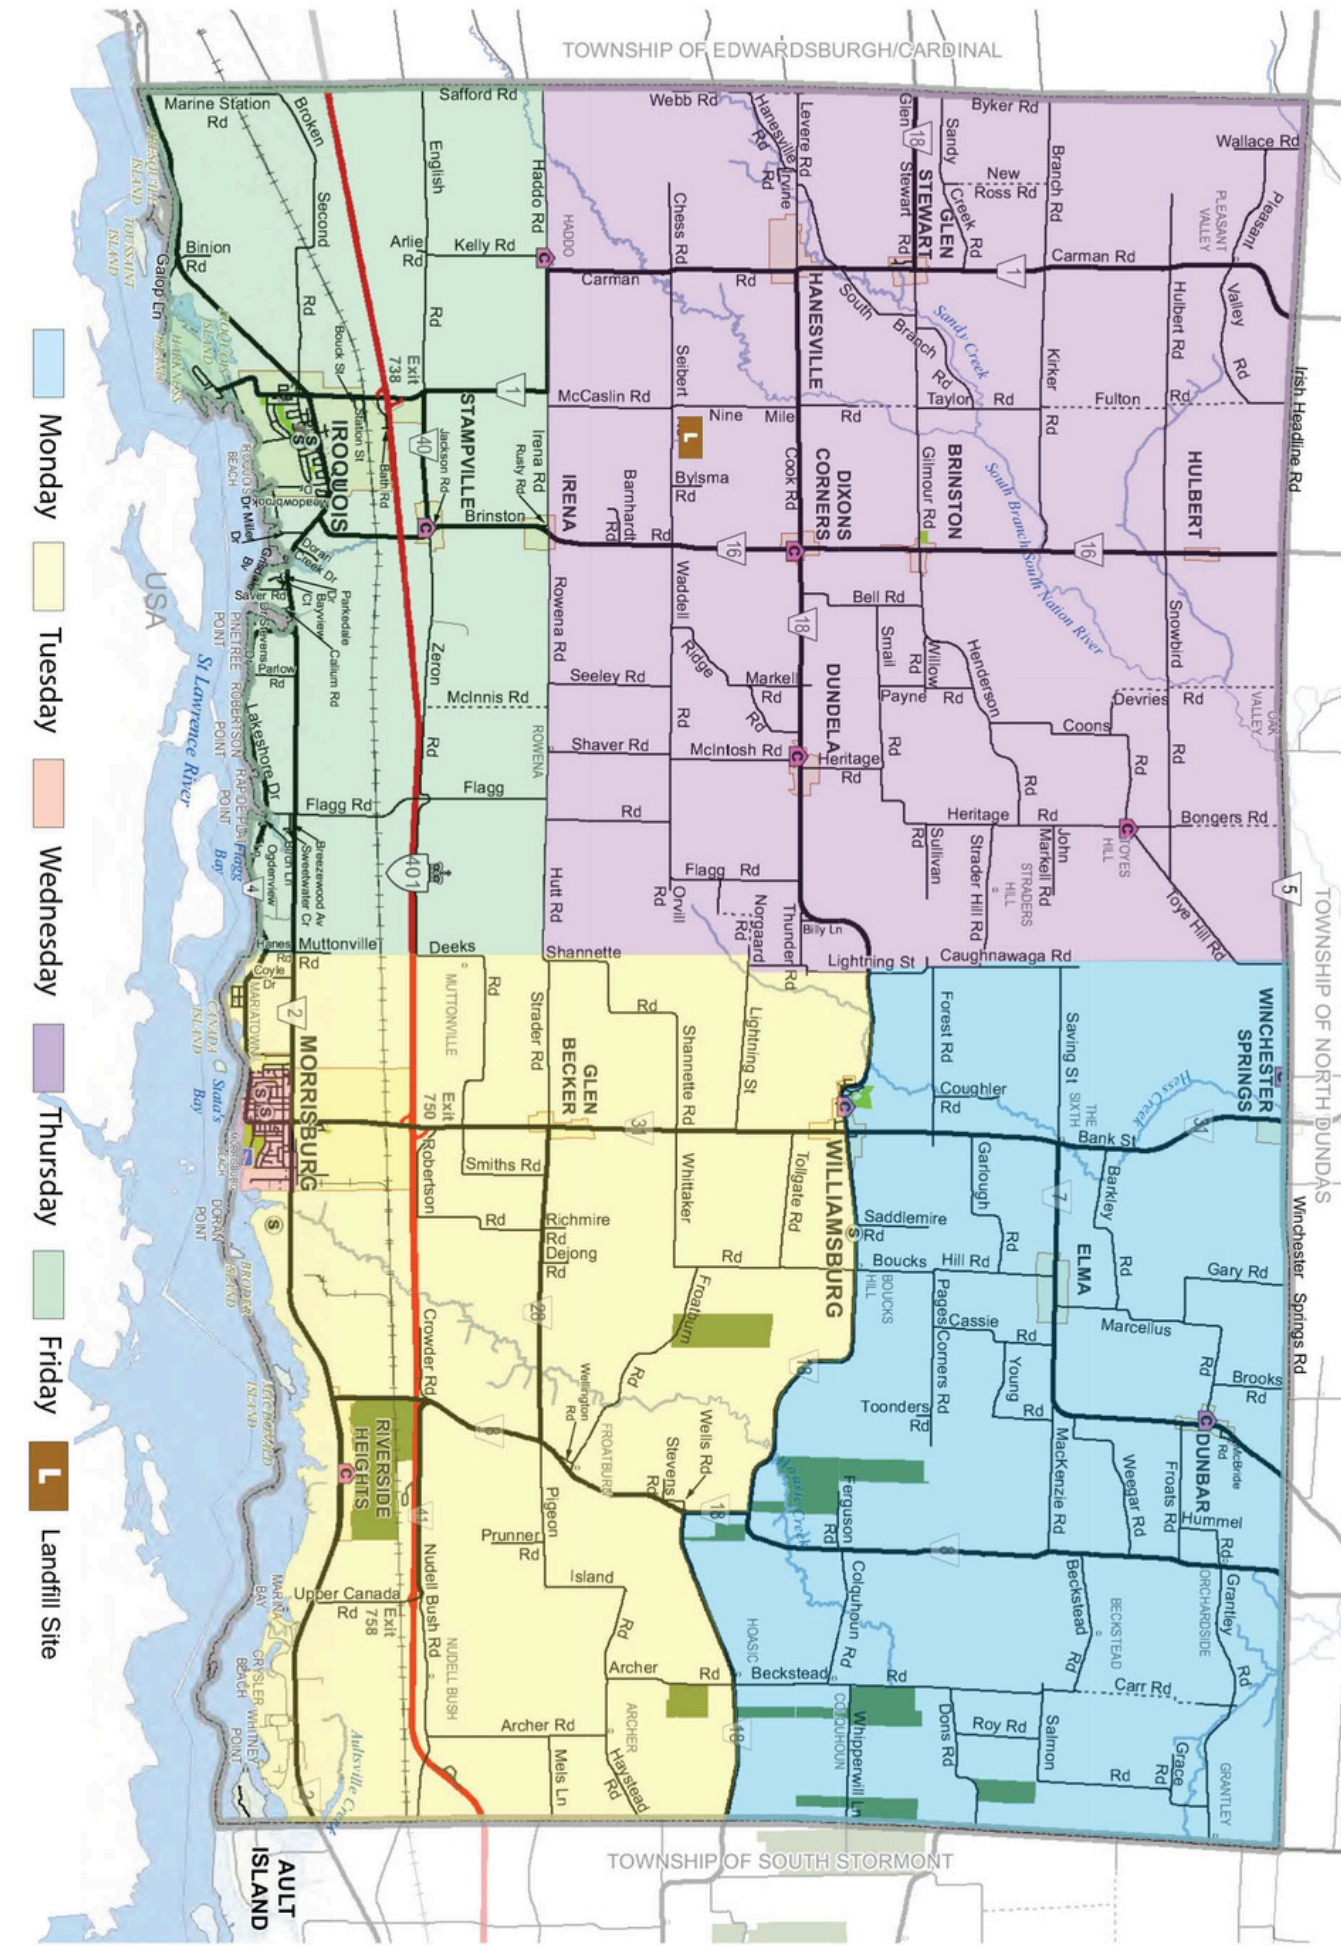

2025 JUNE						
Su	Mo	Tu	We	Th	Fr	Sa
1	2	3	4	5	6	7
		BLUE				
8	9	10	11	12	13	14
		GREEN				
15	16	17	18	19	20	21
		BLUE				
22	23	24	25	26	27	28
		GREEN				
29	30					

2025 JULY						
Su	Mo	Tu	We	Th	Fr	Sa
		1	2	3	4	5
		BLUE				
6	7	8	9	10	11	12
		GREEN				
13	14	15	16	17	18	19
		BLUE				
20	21	22	23	24	25	26
		GREEN				
27	28	29	30	31		
		BLUE				

2025 AUGUST						
Su	Mo	Tu	We	Th	Fr	Sa
					1	2
3	4	5	6	7	8	9
		GREEN				
10	11	12	13	14	15	16
		BLUE				
17	18	19	20	21	22	23
		GREEN				
24	25	26	27	28	29	30
		BLUE				
31						

2025 SEPTEMBER						
Su	Mo	Tu	We	Th	Fr	Sa
	1	2	3	4	5	6
		GREEN				
7	8	9	10	11	12	13
		BLUE				
14	15	16	17	18	19	20
		GREEN				
21	22	23	24	25	26	27
		BLUE				
28	29	30				
		GREEN				

2025 OCTOBER						
Su	Mo	Tu	We	Th	Fr	Sa
			1	2	3	4
			GREEN			
5	6	7	8	9	10	11
		BLUE				
12	13	14	15	16	17	18
		GREEN				
19	20	21	22	23	24	25
		BLUE				
26	27	28	29	30	31	
		GREEN				

2025 NOVEMBER						
Su	Mo	Tu	We	Th	Fr	Sa
						1
2	3	4	5	6	7	8
		BLUE				
9	10	11	12	13	14	15
		GREEN				
16	17	18	19	20	21	22
		BLUE				
23	24	25	26	27	28	29
		GREEN				
30						

2025 DECEMBER						
Su	Mo	Tu	We	Th	Fr	Sa
	1	2	3	4	5	6
		BLUE				
7	8	9	10	11	12	13
		GREEN				
14	15	16	17	18	19	20
		BLUE				
21	22	23	24	25	26	27
		GREEN				
28	29	30	31			
		BLUE				

Collection map and calendar are also available at the Municipal Office, online at southdundas.com or on the FREE Recycle Coach App.